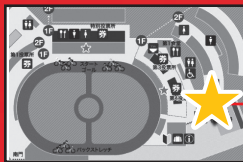

チャリ・LOTO
プラザ
玉野

チャリ・LOTOプラザ